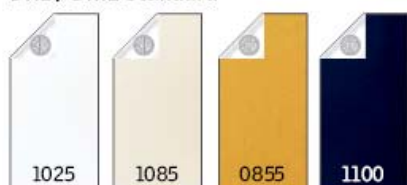

Cores de decoração interior

DKL / DML Standard